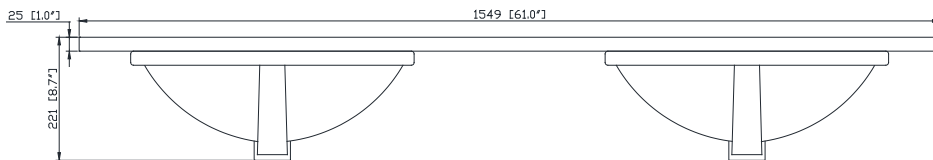

## Nominal Dimension

- 60W x 21.5D x 34H inches

## Caractéristiques

- Découpe supérieure pour évier rectangulaire double encastré
- Haut pré-percé pour robinet large de 8 "
- Dosseret de 4 "inclus

## Nominal Dimension / Dimension Nominale

- 61W x 22D x 8.7H inches | 1549 x 560 x 221 mm

## Product Diagrams / Diagrammes Produit

Top / Haut

Front / De face

Side / Côté