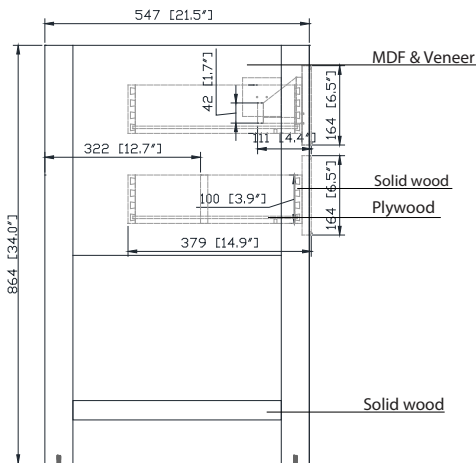

Avanity

BROOKS-V60-CG/BROOKS-V60-WT

Features

- Solid poplar wood frame, poplar veneer MDF
- 4 soft-close drawer, 1 open shelf
- Brushed nickel finished hardware
- Adjustable height levelers

Colors / Finishes

- Chilled Gray
- White

Nominal Dimension

- 60W x 21.5D x 34H inches

Components

Mirror	14000-M24-CG	14000-MC24-CG	
	14000-M24-WT	14000-MC24-WT	
Vanity Top	SUT61BK-R	SUT61GB-R	SUT61CW-R
	SUT61BK	SUT61GB	SUT61CW
Sink	CUM20WT-R	CUM18WT	CUM18LN

Product Diagrams

Front

Back

Side

Top

For customer support please call 866 522 5578 weekdays 9:00 to 6:00 PST