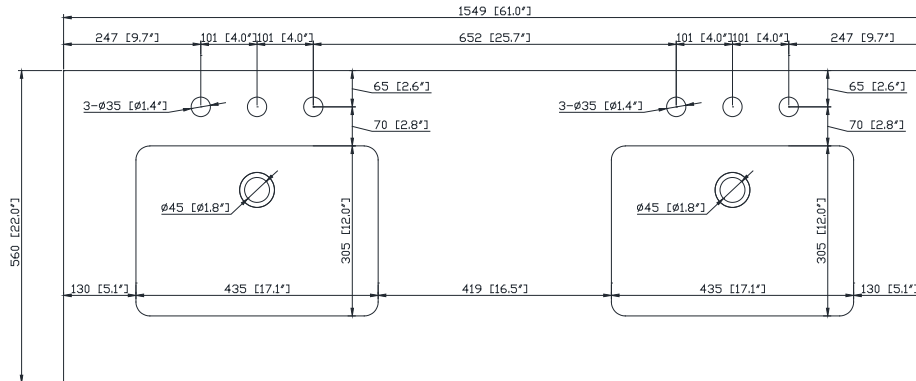

Product Diagrams / Diagrammes Produit

Top / Haut