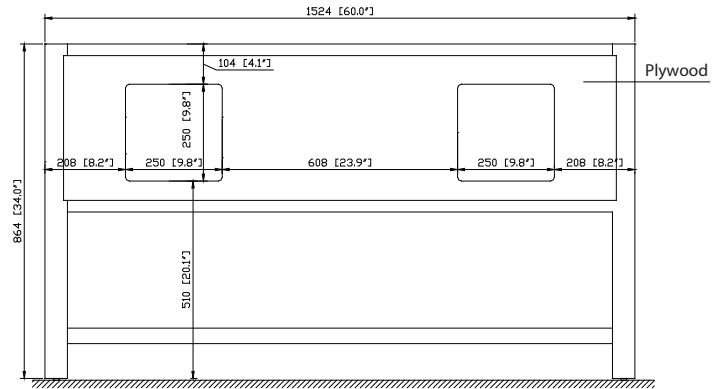

Avanity

BROOKS-V60-CG/BROOKS-V60-WT

Features

- Solid poplar wood frame, poplar veneer MDF
- 4 soft-close drawer, 1 open shelf
- Brushed nickel finished hardware
- Adjustable height levelers

Colors / Finishes

- Chilled Gray
- White

Nominal Dimension

- 60W x 21.5D x 34H inches

Components

Mirror	14000-M24-CG	14000-MC24-CG	
	14000-M24-WT	14000-MC24-WT	
Vanity Top	SUT61BK-R	SUT61GB-R	SUT61CW-R
	SUT61BK	SUT61GB	SUT61CW
Sink	CUM20WT-R	CUM18WT	CUM18LN

Product Diagrams

Front

Back

Side

Top

For customer support please call 866 522 5578 weekdays 9:00 to 6:00 PST