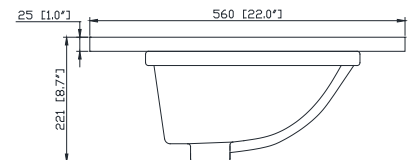

## Nominal Dimension

- 60W x 21.5D x 34H inches

## Caractéristiques

- Découpe supérieure pour évier rectangulaire double encastré
- Haut pré-percé pour robinet large de 8 "
- Dosseret de 4 "inclus

## Nominal Dimension / Dimension Nominale

- 61W x 22D x 8.7H inches | 1549 x 560 x 221 mm

## Product Diagrams / Diagrammes Produit

Top / Haut

Front / De face

Side / Côté