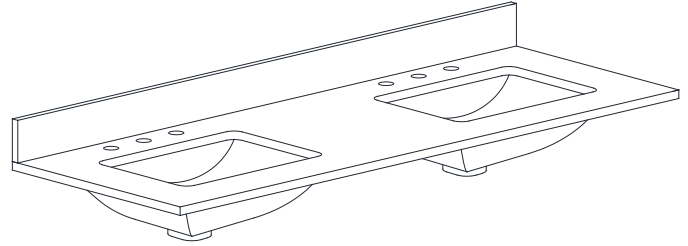

Avanity

EUT61CW-RS
SUT61CW-RS

Features

- Top cutout for double undermount Rectangular Sink
- Top pre-drilled for 8" widespread faucet
- 4" backsplash included

Caractéristiques

- Découpe supérieure pour évier rectangulaire double encastré
- Haut pré-percé pour robinet large de 8 "
- Dosseret de 4 "inclus

Colors / Couleurs

- Cala White / Cala Blanc
- Carrara White / Blanc de Carrare

Nominal Dimension / Dimension Nominale

- 61W x 22D x 8.7H inches | 1549 x 560 x 221 mm