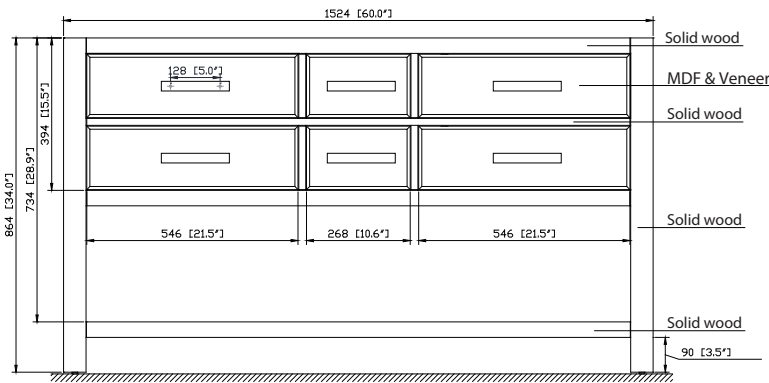

Product Diagrams

Front