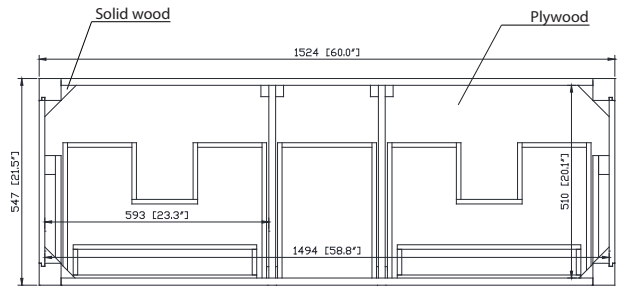

Top

For customer support please call 866 522 5578 weekdays 9:00 to 6:00 PST